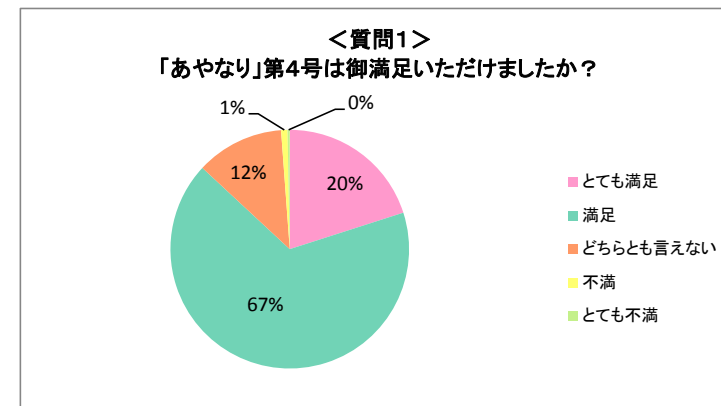

◆3、「あやなり」第4号アンケート集計結果(全体)

<質問1> 「あやなり」第4号は御満足いただけましたか？	とても満足	満足	どちらとも言えない	不満	とても不満
	69	230	41	3	1