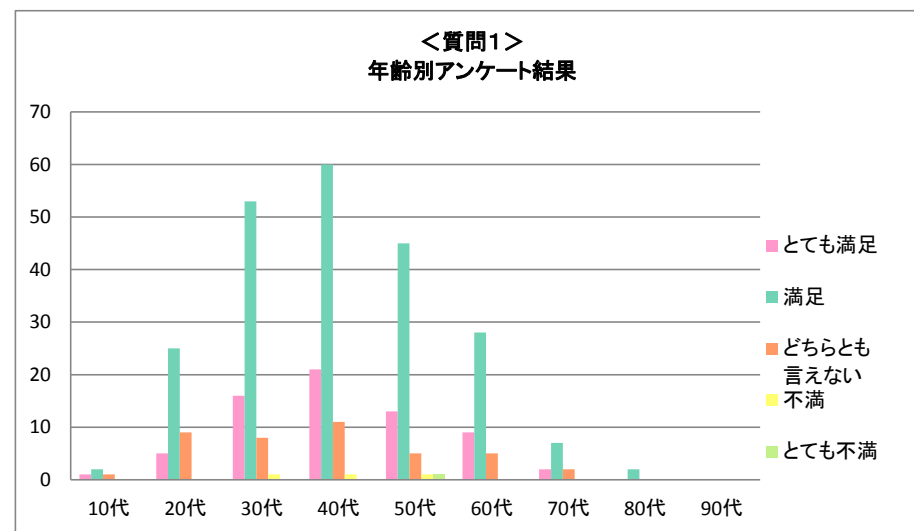

<質問3(「あやなり」Webサイトで1番楽しめたコーナーはどちらですか?)> 出身校別アンケート結果

所属校	<質問3>結果									
	卒業生のお店紹介	人間愛の実践	文教90年のあゆみ	文教人 in web	恩師便り	文教人対談	校舎アルバム	その他	見ていない	合計
文教大学	37	11	26	18	21	10	20	1	107	251
文教大学女子短期大学部	15	3	10	3	2	3	3	0	21	60
文教大学経営情報専門学校	0	0	0	0	0	0	0	0	2	2
文教大学付属中学校高等学校	5	3	5	2	2	1	2	0	11	31
石川台小学校	0	0	1	0	1	0	2	0	1	5
溝の口小学校	0	0	1	0	0	0	0	0	0	1
旗の台幼稚園	0	0	1	0	0	0	0	0	1	2
溝の口幼稚園	0	0	0	0	0	0	0	0	1	1
越谷幼稚園	0	0	0	0	0	0	0	0	0	0
退職教職員	0	0	0	0	0	0	0	0	0	0
その他(空欄等)	0	1	2	0	0	0	0	0	5	8
合計	57	18	46	23	26	14	27	1	149	361

◆5、年齢別アンケート集計結果

<質問1(「あやなり」第4号は御満足いただけましたか?)> 年齢別アンケート結果

年齢	<質問1>結果					合計
	とても満足	満足	どちらとも言えない	不満	とても不満	
10代	1	2	1	0	0	4
20代	5	25	9	0	0	39
30代	16	53	8	1	0	78
40代	21	60	11	1	0	93
50代	13	45	5	1	1	65
60代	9	28	5	0	0	42
70代	2	7	2	0	0	11
80代	0	2	0	0	0	2
90代	0	0	0	0	0	0
合計	67	222	41	3	1	334