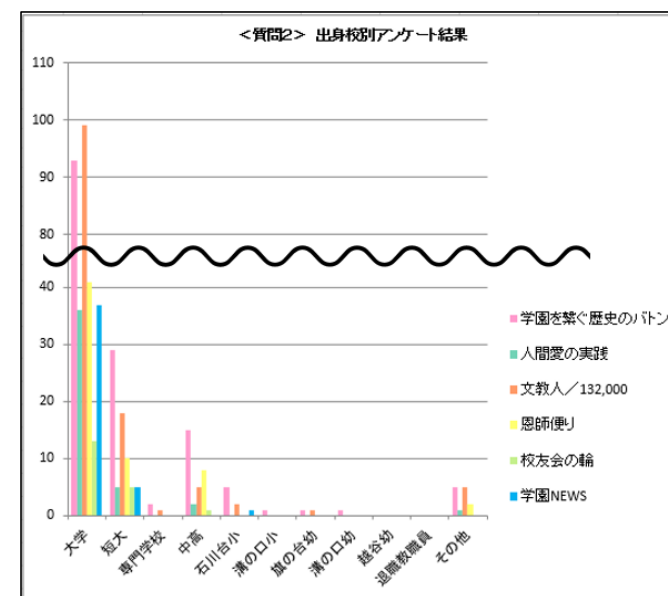

<質問2(「あやなり」第3号の中で1番楽しめた記事はどちらですか?)> 出身校別アンケート結果

所属校	＜質問2＞結果						合計
	学園を繋ぐ歴史のトトン	人間愛の実践	文教人／132,000	恩師便り	校友会の輪	学園NEWS	
文教大学	93	36	99	41	13	37	319
文教大学女子短期大学部	29	5	18	10	5	5	72
文教大学経営情報専門学校	2	0	1	0	0	0	3
文教大学附属中学校高等学校	15	2	5	8	1	0	31
石川台小学校	5	0	2	0	0	1	8
溝の口小学校	1	0	0	0	0	0	1
旗の台幼稚園	1	0	1	0	0	0	2
溝の口幼稚園	1	0	0	0	0	0	1
越谷幼稚園	0	0	0	0	0	0	0
退職教職員	0	0	0	0	0	0	0
その他(空欄等)	5	1	5	2	0	0	13
合計	152	44	131	61	19	43	450