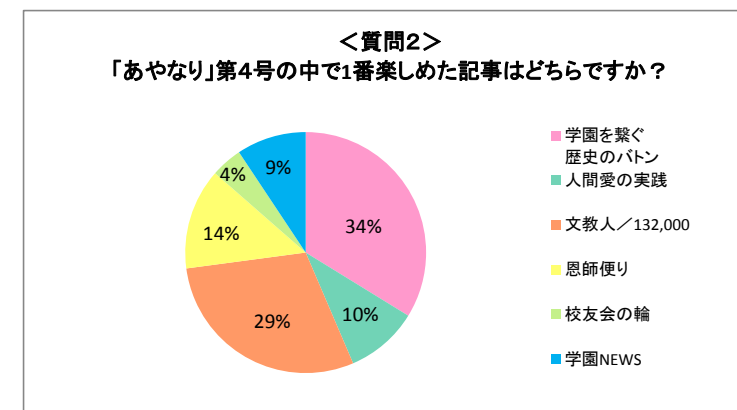

◆2、「あやなり」第4号(2017年6月発行) アンケート用紙返信数

出身校別アンケート返信数

所属校	2017年アンケート返信数					<<参考>> 発送数に対する返信数	
	男	女	入力なし	合計	割合	発送数	割合
文教大学	75	159	2	236	67.4%	46,548	0.5%
文教大学女子短期大学部	0	59	0	59	16.9%	18,987	0.3%
文教大学経営情報専門学校	0	4	0	4	1.1%	1,638	0.2%
文教大学附属中学校高等学校	4	23	0	27	7.7%	9,422	0.3%
石川台小学校	3	5	0	8	2.3%	1,185	0.7%
溝の口小学校	1	0	0	1	0.3%	275	0.4%
旗の台幼稚園	1	1	0	2	0.6%	1,807	0.1%
溝の口幼稚園	0	1	0	1	0.3%	810	0.1%
越谷幼稚園	0	0	0	0	0.0%	521	0.0%
退職教職員	0	0	0	0	0.0%	278	0.0%
その他(空欄等)	4	6	2	12	3.4%	-	-
合計	88	258	4	350	100.0%	81,471	-

年齢別アンケート返信数

所属校	10代	20代	30代	40代	50代	60代	70代	80代	90代	合計
文教大学	1	30	65	67	38	23	3	1	0	228
文教大学女子短期大学部	0	2	5	22	15	11	3	1	0	59
文教大学経営情報専門学校	0	0	0	3	1	0	0	0	0	4
文教大学附属中学校高等学校	2	4	5	0	6	5	4	1	0	27
石川台小学校	2	2	1	0	1	2	0	0	0	8
溝の口小学校	0	0	0	0	0	1	0	0	0	1
旗の台幼稚園	0	0	0	1	1	0	0	0	0	2
溝の口幼稚園	0	0	0	0	1	0	0	0	0	1
越谷幼稚園	0	0	0	0	0	0	0	0	0	0
退職教職員	0	0	0	0	0	0	0	0	0	0
その他(空欄等)	0	1	2	1	2	1	2	0	0	9
合計	5	39	78	94	65	43	12	3	0	339

◆3、「あやなり」第4号アンケート集計結果(全体)

<質問1> 「あやなり」第4号は御満足いただけましたか？	とても満足	満足	どちらとも言えない	不満	とても不満
	69	230	41	3	1

<質問2> 「あやなり」第4号の中で1番楽しめた記事はどちらですか？ ※複数回答有り	学園を繋ぐ 歴史のバトン	人間愛の実践	文教人／ 132,000	恩師便り	校友会の輪	学園NEWS
	152	44	132	61	19	42

<質問3> 「あやなり」Webサイトで1番楽しめたコーナーは どちらですか？	卒業生のお店紹介	人間愛の実践	文教90年のあゆみ	文教人 in web	恩師便り
	57	18	46	23	26
	文教人対談	校舎アルバム	その他	見ていない	
	14	27	1	149	

◆4、出身校別アンケート集計結果

<質問1(「あやなり」第4号は御満足いただけましたか?)> 出身校別アンケート結果

所属校	＜質問1＞集計結果					合計
	とても満足	満足	どちらとも言えない	不満	とても不満	
文教大学	49	151	31	2	0	233
文教大学女子短期大学部	13	39	5	0	0	57
文教大学経営情報専門学校	0	4	0	0	0	4
文教大学附属中学校高等学校	2	19	3	1	1	26
石川台小学校	3	5	0	0	0	8
溝の口小学校	0	1	0	0	0	1
旗の台幼稚園	1	0	1	0	0	2
溝の口幼稚園	0	1	0	0	0	1
越谷幼稚園	0	0	0	0	0	0
退職教職員	0	0	0	0	0	0
その他(空欄等)	1	10	1	0	0	12
合計	69	230	41	3	1	344