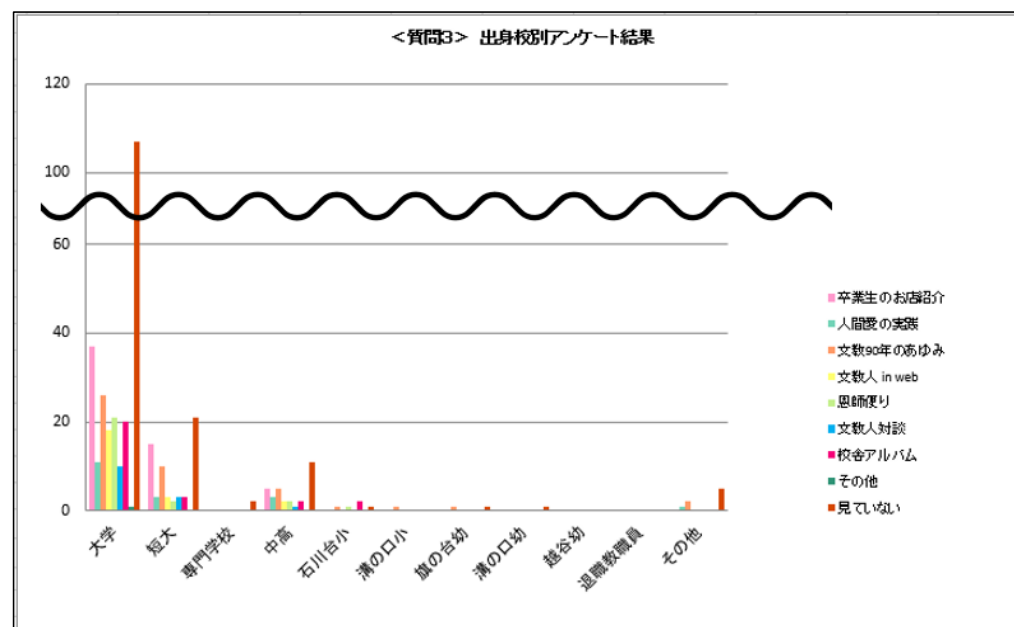

<質問3(「あやなり」Webサイトで1番楽しめたコーナーはどちらですか?)> 出身校別アンケート結果

所属校	<質問3>結果									
	卒業生のお店紹介	人間愛の実践	文教90年のあゆみ	文教人 in web	恩師便り	文教人対談	校舎アルバム	その他	見ていない	合計
文教大学	37	11	26	18	21	10	20	1	107	251
文教大学女子短期大学部	15	3	10	3	2	3	3	0	21	60
文教大学経営情報専門学校	0	0	0	0	0	0	0	0	2	2
文教大学付属中学校高等学校	5	3	5	2	2	1	2	0	11	31
石川台小学校	0	0	1	0	1	0	2	0	1	5
溝の口小学校	0	0	1	0	0	0	0	0	0	1
旗の台幼稚園	0	0	1	0	0	0	0	0	1	2
溝の口幼稚園	0	0	0	0	0	0	0	0	1	1
越谷幼稚園	0	0	0	0	0	0	0	0	0	0
退職教職員	0	0	0	0	0	0	0	0	0	0
その他(空欄等)	0	1	2	0	0	0	0	0	5	8
合計	57	18	46	23	26	14	27	1	149	361