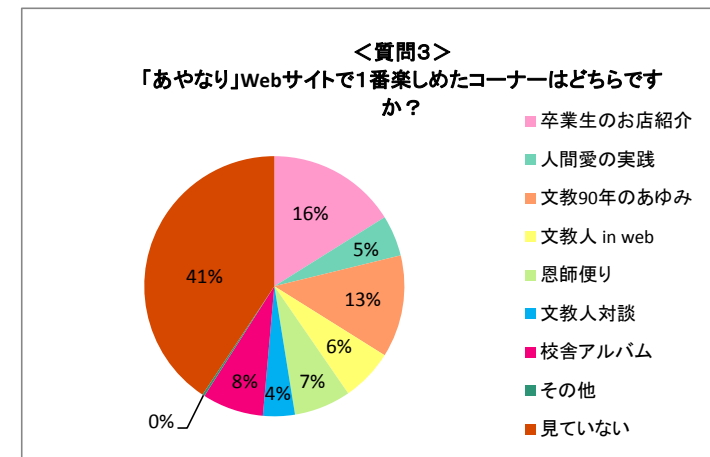

◆2、「あやなり」第4号(2017年6月発行) アンケート用紙返信数

出身校別アンケート返信数

所属校	2017年アンケート返信数					<<参考>> 発送数に対する返信数	
	男	女	入力なし	合計	割合	発送数	割合
文教大学	75	159	2	236	67.4%	46,548	0.5%
文教大学女子短期大学部	0	59	0	59	16.9%	18,987	0.3%
文教大学経営情報専門学校	0	4	0	4	1.1%	1,638	0.2%
文教大学附属中学校高等学校	4	23	0	27	7.7%	9,422	0.3%
石川台小学校	3	5	0	8	2.3%	1,185	0.7%
溝の口小学校	1	0	0	1	0.3%	275	0.4%
旗の台幼稚園	1	1	0	2	0.6%	1,807	0.1%
溝の口幼稚園	0	1	0	1	0.3%	810	0.1%
越谷幼稚園	0	0	0	0	0.0%	521	0.0%
退職教職員	0	0	0	0	0.0%	278	0.0%
その他(空欄等)	4	6	2	12	3.4%	-	-
合計	88	258	4	350	100.0%	81,471	-

年齢別アンケート返信数

所属校	10代	20代	30代	40代	50代	60代	70代	80代	90代	合計
文教大学	1	30	65	67	38	23	3	1	0	228
文教大学女子短期大学部	0	2	5	22	15	11	3	1	0	59
文教大学経営情報専門学校	0	0	0	3	1	0	0	0	0	4
文教大学附属中学校高等学校	2	4	5	0	6	5	4	1	0	27
石川台小学校	2	2	1	0	1	2	0	0	0	8
溝の口小学校	0	0	0	0	0	1	0	0	0	1
旗の台幼稚園	0	0	0	1	1	0	0	0	0	2
溝の口幼稚園	0	0	0	0	1	0	0	0	0	1
越谷幼稚園	0	0	0	0	0	0	0	0	0	0
退職教職員	0	0	0	0	0	0	0	0	0	0
その他(空欄等)	0	1	2	1	2	1	2	0	0	9
合計	5	39	78	94	65	43	12	3	0	339

◆3、「あやなり」第4号アンケート集計結果(全体)

<質問1> 「あやなり」第4号は御満足いただけましたか？	とても満足	満足	どちらとも言えない	不満	とても不満
	69	230	41	3	1

<質問2> 「あやなり」第4号の中で1番楽しめた記事はどちらですか？ ※複数回答有り	学園を繋ぐ 歴史のバトン	人間愛の実践	文教人／ 132,000	恩師便り	校友会の輪	学園NEWS
	152	44	132	61	19	42

<質問3> 「あやなり」Webサイトで1番楽しめたコーナーは どちらですか？	卒業生のお店紹介	人間愛の実践	文教90年のあゆみ	文教人 in web	恩師便り
	57	18	46	23	26
	文教人対談	校舎アルバム	その他	見ていない	
	14	27	1	149	

◆4、出身校別アンケート集計結果

<質問1(「あやなり」第4号は御満足いただけましたか?)> 出身校別アンケート結果

所属校	＜質問1＞集計結果					合計
	とても満足	満足	どちらとも言えない	不満	とても不満	
文教大学	49	151	31	2	0	233
文教大学女子短期大学部	13	39	5	0	0	57
文教大学経営情報専門学校	0	4	0	0	0	4
文教大学附属中学校高等学校	2	19	3	1	1	26
石川台小学校	3	5	0	0	0	8
溝の口小学校	0	1	0	0	0	1
旗の台幼稚園	1	0	1	0	0	2
溝の口幼稚園	0	1	0	0	0	1
越谷幼稚園	0	0	0	0	0	0
退職教職員	0	0	0	0	0	0
その他(空欄等)	1	10	1	0	0	12
合計	69	230	41	3	1	344