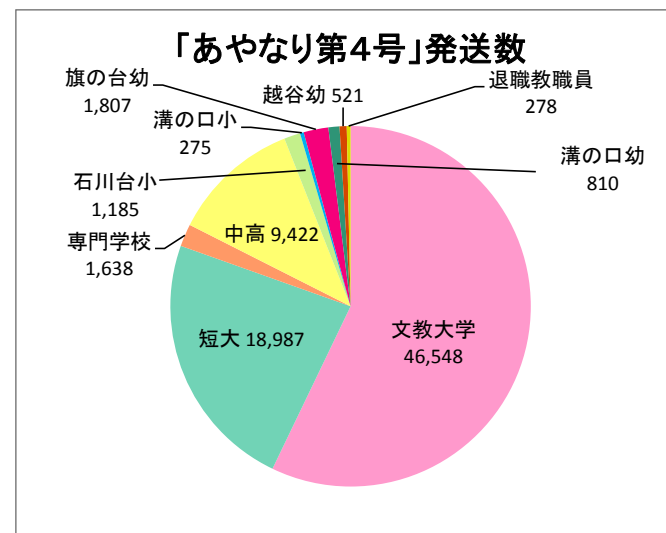

「あやなり」第4号(2017年6月発行)アンケート用紙 集計結果

「あやなり」第4号(2017年6月発行)発送時に同封いたしましたアンケート集計結果を、以下の通り御報告いたします。

- ◇ アンケート実施期間：2017年7月7日～
- ◇ 発送数：81,471通（未着記録除く）
- ◇ 返信数：428通（内、① アンケート用紙による回答：397通 ←「あやなり」アンケート回答有り：321通／登録情報変更のみ：76通、② WEBサイトからの回答：31通）
- ◇ 回答率：0.5%

※2017年12月31日時点

◆1、「あやなり」第4号(2017年6月発行) 発送結果

同窓会別発送数(住所判明者のみ&名寄せ済)

所属校	2017年度「あやなり」		<<参考>> 2016年度「あやなり」	
	発送数	割合	発送数	割合
文教大学	46,548	57.1%	45,289	56.1%
文教大学女子短期大学部	18,987	23.3%	19,297	23.9%
文教大学経営情報専門学校	1,638	2.0%	1,681	2.1%
文教大学附属中学校高等学校	9,422	11.6%	9,453	11.7%
石川台小学校	1,185	1.5%	1,186	1.5%
溝の口小学校	275	0.3%	280	0.3%
旗の台幼稚園	1,807	2.2%	1,848	2.3%
溝の口幼稚園	810	1.0%	854	1.1%
越谷幼稚園	521	0.6%	537	0.7%
退職教職員	278	0.3%	268	0.3%
合計	81,471	100.0%	80,693	100.0%

◆2、「あやなり」第4号(2017年6月発行) アンケート用紙返信数

出身校別アンケート返信数

所属校	2017年アンケート返信数					<<参考>> 発送数に対する返信数	
	男	女	入力なし	合計	割合	発送数	割合
文教大学	75	159	2	236	67.4%	46,548	0.5%
文教大学女子短期大学部	0	59	0	59	16.9%	18,987	0.3%
文教大学経営情報専門学校	0	4	0	4	1.1%	1,638	0.2%
文教大学附属中学校高等学校	4	23	0	27	7.7%	9,422	0.3%
石川台小学校	3	5	0	8	2.3%	1,185	0.7%
溝の口小学校	1	0	0	1	0.3%	275	0.4%
旗の台幼稚園	1	1	0	2	0.6%	1,807	0.1%
溝の口幼稚園	0	1	0	1	0.3%	810	0.1%
越谷幼稚園	0	0	0	0	0.0%	521	0.0%
退職教職員	0	0	0	0	0.0%	278	0.0%
その他(空欄等)	4	6	2	12	3.4%	-	-
合計	88	258	4	350	100.0%	81,471	-