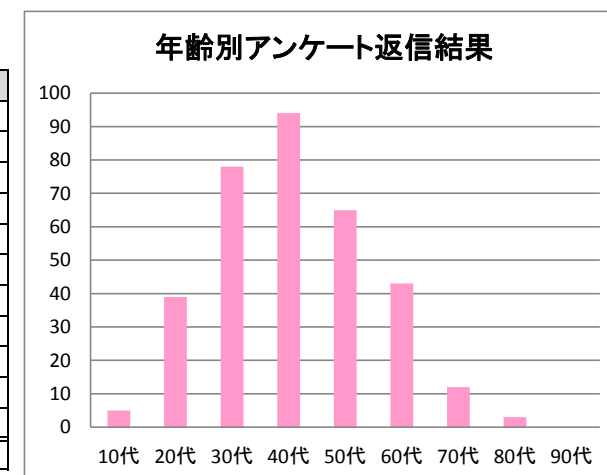

※2017年12月31日時点

◆1、「あやなり」第4号(2017年6月発行) 発送結果

同窓会別発送数(住所判明者のみ&名寄せ済)

所属校	2017年度「あやなり」		<<参考>> 2016年度「あやなり」	
	発送数	割合	発送数	割合
文教大学	46,548	57.1%	45,289	56.1%
文教大学女子短期大学部	18,987	23.3%	19,297	23.9%
文教大学経営情報専門学校	1,638	2.0%	1,681	2.1%
文教大学附属中学校高等学校	9,422	11.6%	9,453	11.7%
石川台小学校	1,185	1.5%	1,186	1.5%
溝の口小学校	275	0.3%	280	0.3%
旗の台幼稚園	1,807	2.2%	1,848	2.3%
溝の口幼稚園	810	1.0%	854	1.1%
越谷幼稚園	521	0.6%	537	0.7%
退職教職員	278	0.3%	268	0.3%
合計	81,471	100.0%	80,693	100.0%

◆2、「あやなり」第4号(2017年6月発行) アンケート用紙返信数

出身校別アンケート返信数

所属校	2017年アンケート返信数					<<参考>> 発送数に対する返信数	
	男	女	入力なし	合計	割合	発送数	割合
文教大学	75	159	2	236	67.4%	46,548	0.5%
文教大学女子短期大学部	0	59	0	59	16.9%	18,987	0.3%
文教大学経営情報専門学校	0	4	0	4	1.1%	1,638	0.2%
文教大学附属中学校高等学校	4	23	0	27	7.7%	9,422	0.3%
石川台小学校	3	5	0	8	2.3%	1,185	0.7%
溝の口小学校	1	0	0	1	0.3%	275	0.4%
旗の台幼稚園	1	1	0	2	0.6%	1,807	0.1%
溝の口幼稚園	0	1	0	1	0.3%	810	0.1%
越谷幼稚園	0	0	0	0	0.0%	521	0.0%
退職教職員	0	0	0	0	0.0%	278	0.0%
その他(空欄等)	4	6	2	12	3.4%	-	-
合計	88	258	4	350	100.0%	81,471	-

年齢別アンケート返信数

所属校	10代	20代	30代	40代	50代	60代	70代	80代	90代	合計
文教大学	1	30	65	67	38	23	3	1	0	228
文教大学女子短期大学部	0	2	5	22	15	11	3	1	0	59
文教大学経営情報専門学校	0	0	0	3	1	0	0	0	0	4
文教大学附属中学校高等学校	2	4	5	0	6	5	4	1	0	27
石川台小学校	2	2	1	0	1	2	0	0	0	8
溝の口小学校	0	0	0	0	0	1	0	0	0	1
旗の台幼稚園	0	0	0	1	1	0	0	0	0	2
溝の口幼稚園	0	0	0	0	1	0	0	0	0	1
越谷幼稚園	0	0	0	0	0	0	0	0	0	0
退職教職員	0	0	0	0	0	0	0	0	0	0
その他(空欄等)	0	1	2	1	2	1	2	0	0	9
合計	5	39	78	94	65	43	12	3	0	339