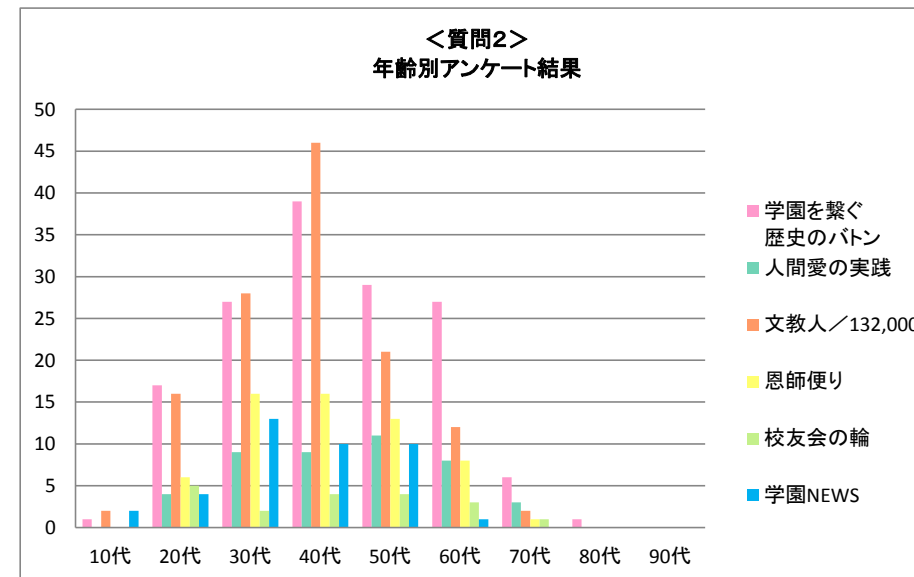

<質問2(「あやなり」第4号の中で1番楽しめた記事はどちらですか?)> 年齢別アンケート結果

年齢	<質問2>結果						合計
	学園を繋ぐ歴史のバトン	人間愛の実践	文教人／132,000	恩師便り	校友会の輪	学園NEWS	
10代	1	0	2	0	0	2	5
20代	17	4	16	6	5	4	52
30代	27	9	28	16	2	13	95
40代	39	9	46	16	4	10	124
50代	29	11	21	13	4	10	88
60代	27	8	12	8	3	1	59
70代	6	3	2	1	1	0	13
80代	1	0	0	0	0	0	1
90代	0	0	0	0	0	0	0
合計	147	44	127	60	19	40	437