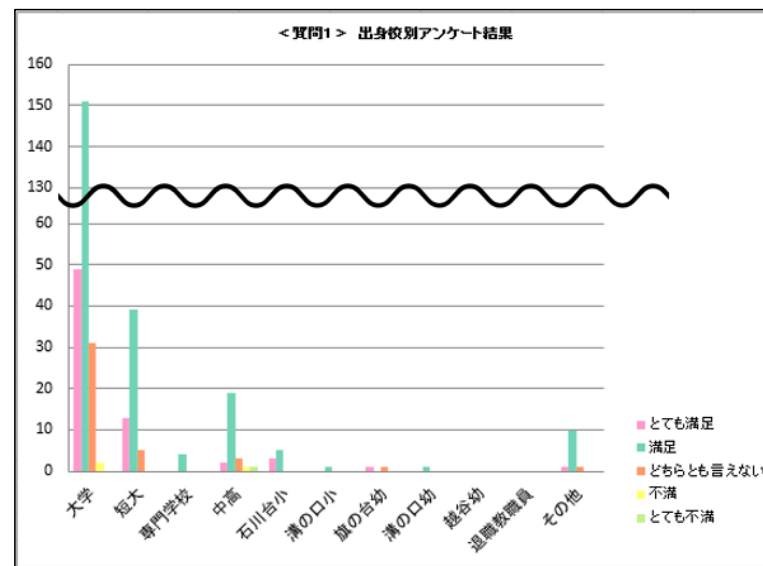

◆3、「あやなり」第4号アンケート集計結果(全体)

<質問1> 「あやなり」第4号は御満足いただけましたか？	とても満足	満足	どちらとも言えない	不満	とても不満
	69	230	41	3	1

<質問2> 「あやなり」第4号の中で1番楽しめた記事はどちらですか？ ※複数回答有り	学園を繋ぐ 歴史のバトン	人間愛の実践	文教人／ 132,000	恩師便り	校友会の輪	学園NEWS
	152	44	132	61	19	42

<質問3> 「あやなり」Webサイトで1番楽しめたコーナーは どちらですか？	卒業生のお店紹介	人間愛の実践	文教90年のあゆみ	文教人 in web	恩師便り
	57	18	46	23	26
	文教人対談	校舎アルバム	その他	見ていない	
	14	27	1	149	

◆4、出身校別アンケート集計結果

<質問1(「あやなり」第4号は御満足いただけましたか?)> 出身校別アンケート結果

所属校	＜質問1＞集計結果					合計
	とても満足	満足	どちらとも言えない	不満	とても不満	
文教大学	49	151	31	2	0	233
文教大学女子短期大学部	13	39	5	0	0	57
文教大学経営情報専門学校	0	4	0	0	0	4
文教大学附属中学校高等学校	2	19	3	1	1	26
石川台小学校	3	5	0	0	0	8
溝の口小学校	0	1	0	0	0	1
旗の台幼稚園	1	0	1	0	0	2
溝の口幼稚園	0	1	0	0	0	1
越谷幼稚園	0	0	0	0	0	0
退職教職員	0	0	0	0	0	0
その他(空欄等)	1	10	1	0	0	12
合計	69	230	41	3	1	344