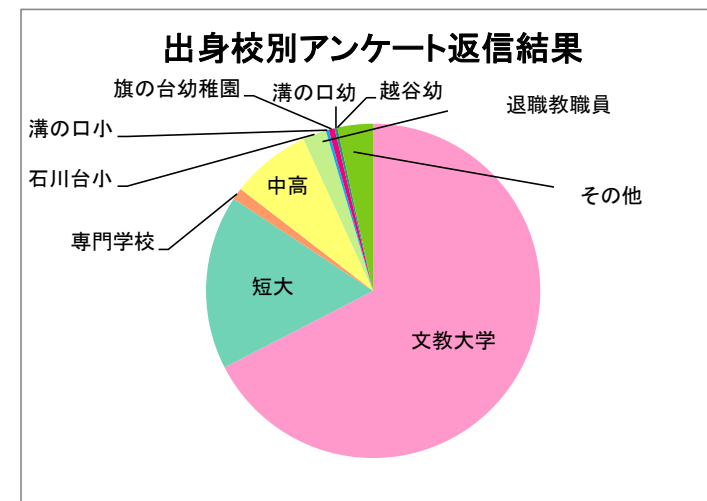

「あやなり」第4号(2017年6月発行)アンケート用紙 集計結果

「あやなり」第4号(2017年6月発行)発送時に同封いたしましたアンケート集計結果を、以下の通り御報告いたします。

- ◇ アンケート実施期間：2017年7月7日～
- ◇ 発送数：81,471通（未着記録除く）
- ◇ 返信数：428通（内、① アンケート用紙による回答：397通 ←「あやなり」アンケート回答有り：321通／登録情報変更のみ：76通、② WEBサイトからの回答：31通）
- ◇ 回答率：0.5%

※2017年12月31日時点

◆1、「あやなり」第4号(2017年6月発行) 発送結果

同窓会別発送数(住所判明者のみ&名寄せ済)

所属校	2017年度「あやなり」		<<参考>> 2016年度「あやなり」	
	発送数	割合	発送数	割合
文教大学	46,548	57.1%	45,289	56.1%
文教大学女子短期大学部	18,987	23.3%	19,297	23.9%
文教大学経営情報専門学校	1,638	2.0%	1,681	2.1%
文教大学附属中学校高等学校	9,422	11.6%	9,453	11.7%
石川台小学校	1,185	1.5%	1,186	1.5%
溝の口小学校	275	0.3%	280	0.3%
旗の台幼稚園	1,807	2.2%	1,848	2.3%
溝の口幼稚園	810	1.0%	854	1.1%
越谷幼稚園	521	0.6%	537	0.7%
退職教職員	278	0.3%	268	0.3%
合計	81,471	100.0%	80,693	100.0%

◆2、「あやなり」第4号(2017年6月発行) アンケート用紙返信数

出身校別アンケート返信数

所属校	2017年アンケート返信数					<<参考>> 発送数に対する返信数	
	男	女	入力なし	合計	割合	発送数	割合
文教大学	75	159	2	236	67.4%	46,548	0.5%
文教大学女子短期大学部	0	59	0	59	16.9%	18,987	0.3%
文教大学経営情報専門学校	0	4	0	4	1.1%	1,638	0.2%
文教大学附属中学校高等学校	4	23	0	27	7.7%	9,422	0.3%
石川台小学校	3	5	0	8	2.3%	1,185	0.7%
溝の口小学校	1	0	0	1	0.3%	275	0.4%
旗の台幼稚園	1	1	0	2	0.6%	1,807	0.1%
溝の口幼稚園	0	1	0	1	0.3%	810	0.1%
越谷幼稚園	0	0	0	0	0.0%	521	0.0%
退職教職員	0	0	0	0	0.0%	278	0.0%
その他(空欄等)	4	6	2	12	3.4%	-	-
合計	88	258	4	350	100.0%	81,471	-

年齢別アンケート返信数

所属校	10代	20代	30代	40代	50代	60代	70代	80代	90代	合計
文教大学	1	30	65	67	38	23	3	1	0	228
文教大学女子短期大学部	0	2	5	22	15	11	3	1	0	59
文教大学経営情報専門学校	0	0	0	3	1	0	0	0	0	4
文教大学附属中学校高等学校	2	4	5	0	6	5	4	1	0	27
石川台小学校	2	2	1	0	1	2	0	0	0	8
溝の口小学校	0	0	0	0	0	1	0	0	0	1
旗の台幼稚園	0	0	0	1	1	0	0	0	0	2
溝の口幼稚園	0	0	0	0	1	0	0	0	0	1
越谷幼稚園	0	0	0	0	0	0	0	0	0	0
退職教職員	0	0	0	0	0	0	0	0	0	0
その他(空欄等)	0	1	2	1	2	1	2	0	0	9
合計	5	39	78	94	65	43	12	3	0	339